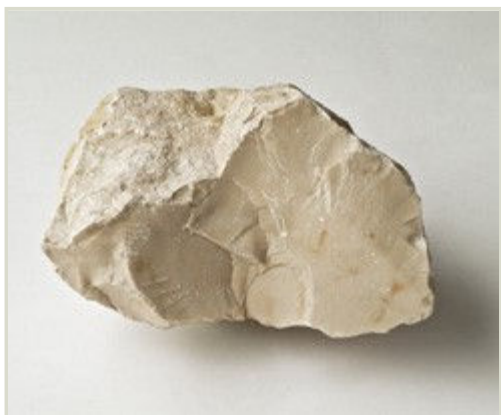

**גיבון ונוי**

**צהוב**

אבן גיר קומפקטית מקרו גבישית המכונה אבן מטיפוס "חילו" הנחצבת באזור הגליל. צבעה קרם צהבהב הנוטה לשנהב, אבן זו נחצבת באתרים בהם היה מקובל בעבר להפיק גושי שיש.

חומר הגלם עובר מיון קפדני על מנת לקבל גוון אחיד וללא חומרים זרים. אבן קשה במיוחד בעלת ספיגות נמוכה המתאימה בין היתר, משטחי אפוקסי, ציפוי גרנוליט של משטחים וקירות, לחיפויי קרקע, אספלט צבעוני.

גודל (מ"מ)				
1.4-2.5	2.5-9	9-16	16-25	